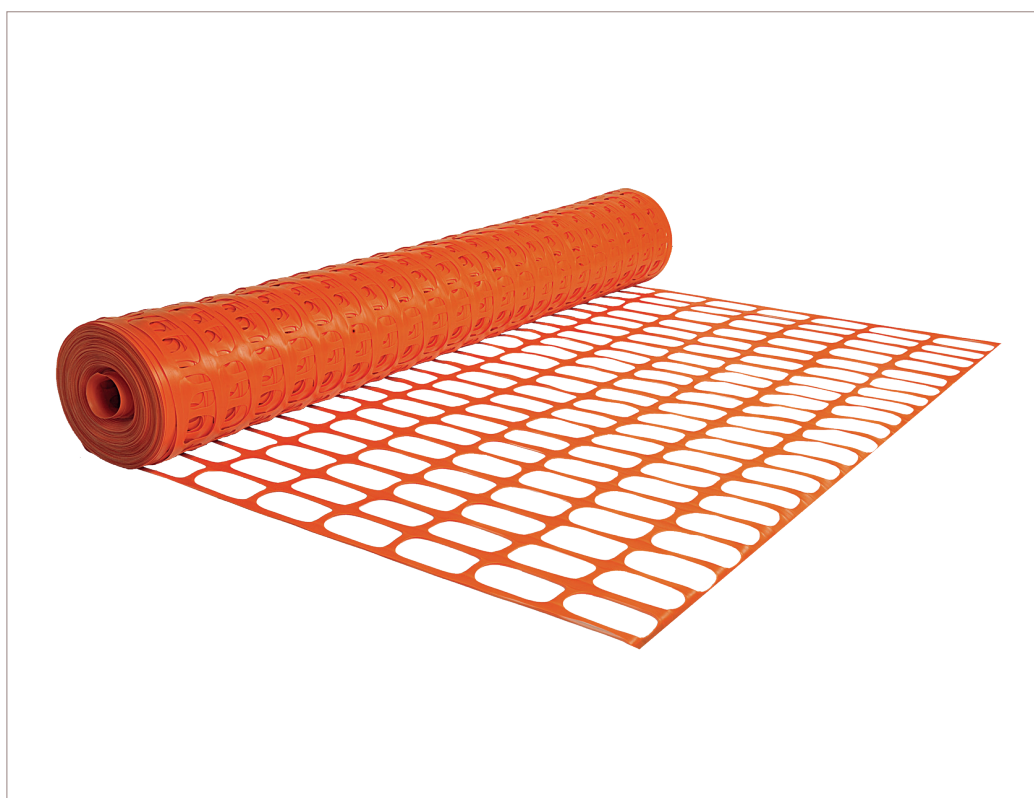

ΧΡΩΜΑΤΑ / COLORS

ΜΟΤΙΒΟ ΑΝΟΙΓΜΑΤΩΝ

ΠΑΡΑΔΕΙΓΜΑ ΕΦΑΡΜΟΓΗΣ ΠΛΕΓΜΑΤΟΣ

ΤΑΙΝΙΑ ΣΗΜΑΝΣΗΣ

ΣΥΣΚΕΥΑΣΙΕΣ ΠΡΟΪΟΝΤΟΣ

Κωδικός	Περιγραφή	Χρώμα	Συσκ.	Παλετ.	Διαστάσεις παλέτας*	Βάρος
RR1.00-01	Πλέγμα 1,0x50m	●	1 ρολό	50 ρολά	110x110x115	7,500 kg/ρολό
RR1.20-01	Πλέγμα 1,2x50m	●	1 ρολό	52 ρολά	110x110x125	9,000 kg/ρολό
RR1.50-01	Πλέγμα 1,5x50m	●	1 ρολό	49 ρολά	110x120x160	11,250 kg/ρολό
RR1.80-01	Πλέγμα 1,8x50m	●	1 ρολό	49 ρολά	110x110x190	13,500 kg/ρολό
Code	Mod.	Col.	Pack.	Pallet	Pallet size*	Weight

PRODUCT ORDER DATA SHEET

*ΜΕΤΡΗΣΕΙΣ ΣΕ CM

ΤΕΧΝΙΚΑ ΧΑΡΑΚΤΗΡΙΣΤΙΚΑ

Περιγραφή	Ύψος ρολού	Μήκος ρολού	Επιφάνεια ρολού
Πλέγμα 1,0x50m	100 cm	50 m	50 m ²
Πλέγμα 1,2x50m	120 cm	50 m	60 m ²
Πλέγμα 1,5x50m	150 cm	50 m	75 m ²
Πλέγμα 1,8x50m	180 cm	50 m	90 m ²
Mod.	Roll height	Roll length	Roll area

TECHNICAL SHEET

ΠΟΡΤΟΚΑΛΙ ΠΛΕΓΜΑ ΑΣΦΑΛΕΙΑΣ

Διατίθεται σε πορτοκαλί χρώμα και διαφορετικά μεγέθη και ενδείκνυται για την οριοθέτηση της πρόσβασης στο εργοτάξιο. Έχει όλα τα χαρακτηριστικά της αντοχής, σταθερότητας, ορατότητας και της θωράκισης για κάθε απαίτηση.

Υλικό: LDPE.

ORANGE FENCING NET

Imported in orange version and in different measures, it is indicated to mark or delimit the access to building site. It has all the characteristics of strength, stability, visibility and shielding suitable for any requirement.